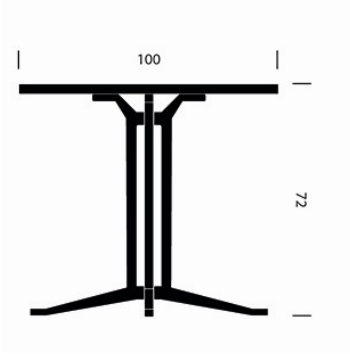

Due coppie di piedi, quattro gambe riunite a due a due e un piano tondo sono gli elementi che lo compongono. È realizzato artigianalmente in massello di rovere e trattato con olio naturale.

*Ph. Michele De Lucchi*

### Dimensioni

Ø cm 100  
H cm 72

*naturale*

MODELLO 3D

Produzione Privata è una azienda di design di Michele De Lucchi  
Via Varese 15 - 20121 Milano - P.IVA 09029600153