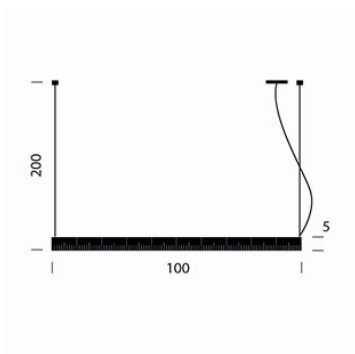

Dieci listelli di dieci centimetri sono allineati e incollati tra loro a costituire un'asta di legno lunga esattamente un metro, come il vecchio strumento usato dai sarti.

La sorgente luminosa è costituita da Led Strip e la lampada è appesa alle estremità per direzionare la sorgente di luce.

Ph. Michele De Lucchi

Materiali / Finiture

Struttura:

Dimensioni

L cm 100

Technical data

Class I   **IP 20**

noce naturale

P cm 5
H cm 5
Cavi metallici L cm 195
Totale H cm 200

Sorgente luminosa:
n° 3 LED strip (27.36 W)

Europe / Japan / USA rosetta
Ø cm 12 x H cm 2.5

 MODELLO 3D

Produzione Privata è una azienda di design di Michele De Lucchi
Via Varese 15 - 20121 Milano - P.IVA 09029600153