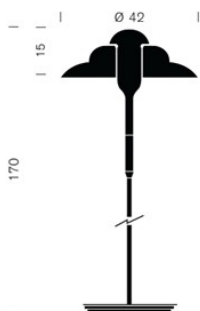

La tesa in metallo bianco è sostenuta da una mente invisibile al cui interno è racchiusa la lampadina. Sotto la lamiera una morbida luce si diffonde nell'ambiente, sopra si accede una scintilla. La collezione ribalta il convenzionale rapporto materico delle lampade dove la struttura è in metallo e il paralume in vetro.

Dimensioni

Ø cm 42
Diffusore H cm 15
Totale H cm 170

Dati Tecnici

Class II    

Lampadine consigliate:
(G9) ES alogena

 MODELLO 3D

Produzione Privata è una azienda di design di Michele De Lucchi
Via Varese 15 - 20121 Milano - P.IVA 09029600153