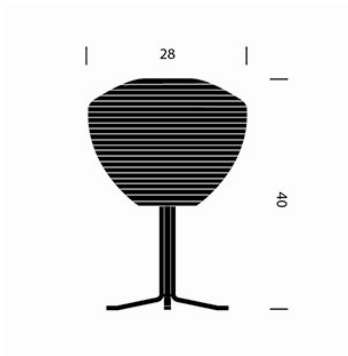

La lampada Perseo con la sua leggerezza è un simbolo di Produzione Privata. Ora è capovolta a testa in giù e appoggiata su quattro sostegni di ferro grezzo. Se prima poteva assomigliare a un grande alveare appeso, ora sembra una piccola mongolfiera.

Ph. Michele De Lucchi

Materiali / Finiture

Diffusore:
vetro soffiato satinato stratificato

Dimensioni

Ø cm 28
Diffusore H cm 23

Dati Tecnici

Class II   **IP 20** 

bianco

Totale H cm 40

Struttura:
metallo rigato

Lampadine consigliate:

1 x max 27 W (E27) fluorescente

1 x 42 W (E27) ES alogena

 MODELLO 3D

Produzione Privata è una azienda di design di Michele De Lucchi
Via Varese 15 - 20121 Milano - P.IVA 09029600153