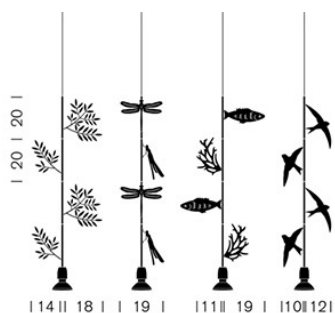

## Dimensions

Ramo di ulivo L max cm 18  
 Libellula L max cm 19  
 Pesce L cm 19  
 Corallo L cm 11  
 Rondini L max cm 12  
 Cavo L cm 165  
 Totale H cm 185

Europe / Japan / USA rosetta  
 ø cm 12 x H cm 4

## Technical data

Class II   **IP 20** 

Lampadine consigliate:  
 1 x 23 W (E27) fluorescent PAR 38

 MODELLO 3D

Produzione Privata è una azienda di design di Michele De Lucchi  
Via Varese 15 - 20121 Milano - P.IVA 09029600153