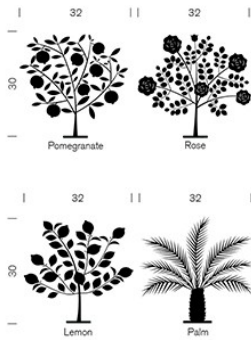

E una palma è una palma è una palma.

Il Giardino: palma, melograno, limone, rosa.

Quattro alberi suggestivi in metallo grezzo protetto, tagliati al laser da lastra di spessore di 2mm.

Sono oggetti artigianali di piccolissima tiratura e prodotti su richiesta. E' un laboratorio intimo in evoluzione perenne con oggetti che appariranno e scompariranno.

Ph. Michele De Lucchi, Luca Tamburlini / Polifemo fotografia (still lifes su sfondo bianco)

Materiali / Finiture

Struttura:
metallo tagliato laser da lastre di
spessore 2mm

Dimensioni

L cm 32
H cm 30

Produzione Privata è una azienda di design di Michele De Lucchi
Via Varese 15 - 20121 Milano - P.IVA 09029600153