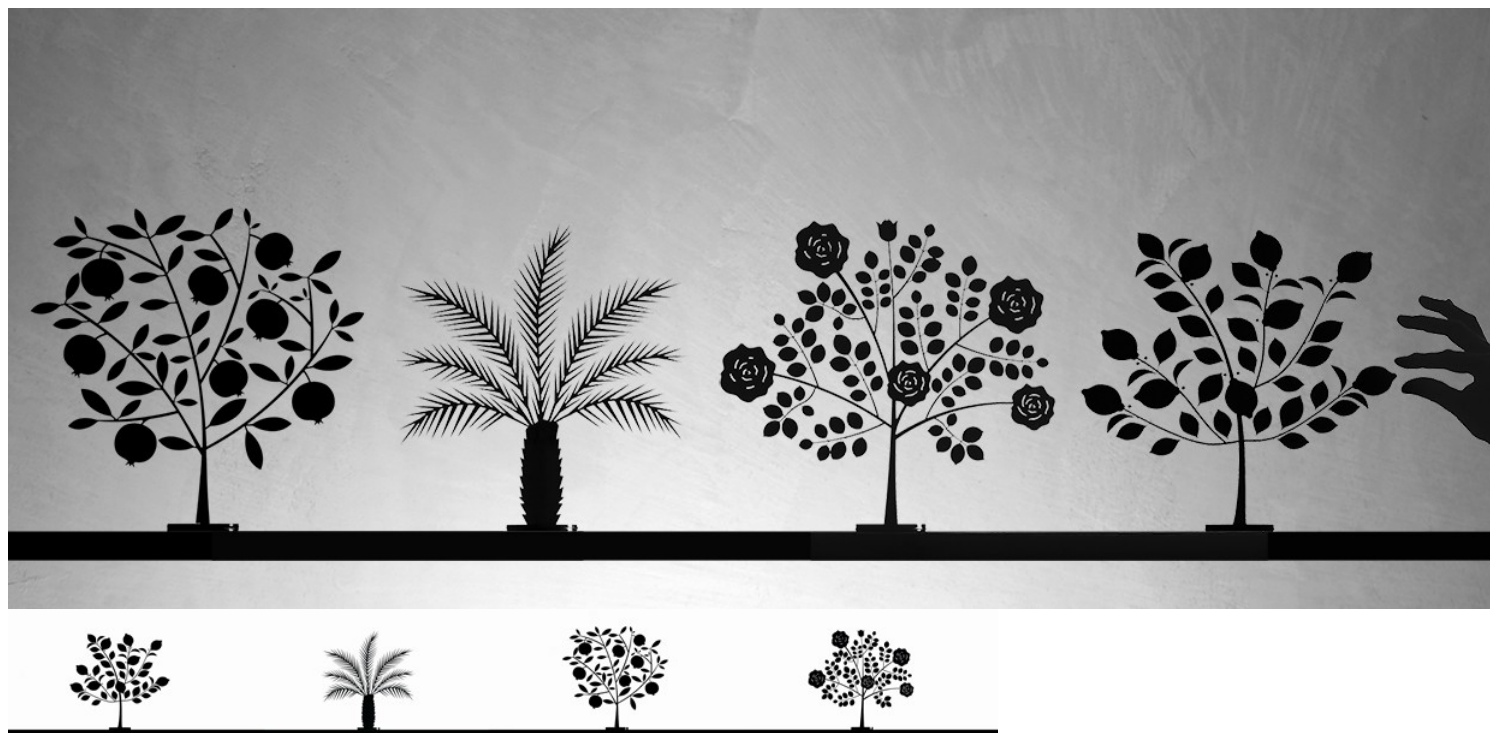

Produzione PRIVATA

IL GIARDINO

METALLO TAGLIATO LASER DA LASTRE DI SPESSORE 2MM

“Una rosa è una rosa è una rosa”.

(Gertude Stein)

E un melograno è un melograno è un melograno.

E un limone è un limone è un limone.

E una palma è una palma è una palma.

Il Giardino: palma, melograno, limone, rosa.

Quattro alberi suggestivi in metallo grezzo protetto, tagliati al laser da lastra di spessore di 2mm.

Sono oggetti artigianali di piccolissima tiratura e prodotti su richiesta. E' un laboratorio intimo in evoluzione perenne con oggetti che appariranno e scompariranno.

Ph. Michele De Lucchi, Luca Tamburlini / Polifemo fotografia (still lifes su sfondo bianco)

Materiali / Finiture

Struttura:
metallo tagliato laser da lastre di
spessore 2mm

Dimensioni

L cm 32
H cm 30

Produzione Privata è una azienda di design di Michele De Lucchi
Via Varese 15 - 20121 Milano - P.IVA 09029600153