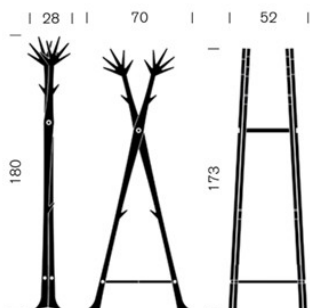

Quattro mani si allungano verso l'alto e salutano da lontano. Sono gli appendiabiti dell'attaccapanni pieghevole che dispone con ordini giacche e cappotti in alto, tracolle e sciarpe a mezza altezza e scarpe e borse in basso. C'è spazio anche per i bambini, che possono appendere il loro cappottino alla giusta altezza.

Materiali / Finiture

Struttura:
*multistrato di betulla impiallacciato in
noce grezzo*

Dimensioni

L cm 70 aperto
cm 28 chiuso
P cm 52
H cm 173 aperto
cm 180 chiuso

 MODELLO 3D

Produzione Privata è una azienda di design di Michele De Lucchi
Via Varese 15 - 20121 Milano - P.IVA 09029600153