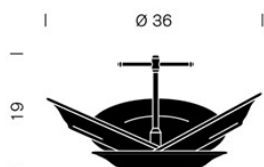

Materiali / Finiture

Ready made centrotavola

Struttura:

*quattro piatti di porcellana bianca
uniti da manico in metallo*

Dimensioni

Ø cm 36

H cm 19

Produzione Privata è una azienda di design di Michele De Lucchi
Via Varese 15 - 20121 Milano - P.IVA 09029600153