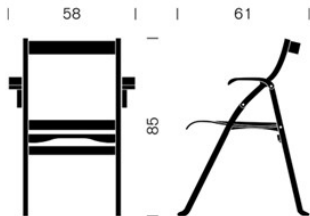

Materiali / Finiture

Struttura:
faggio naturale

Dimensioni

L cm 58
P cm 61
H cm 85

 MODELLO 3D

Produzione Privata è una azienda di design di Michele De Lucchi
Via Varese 15 - 20121 Milano - P.IVA 09029600153